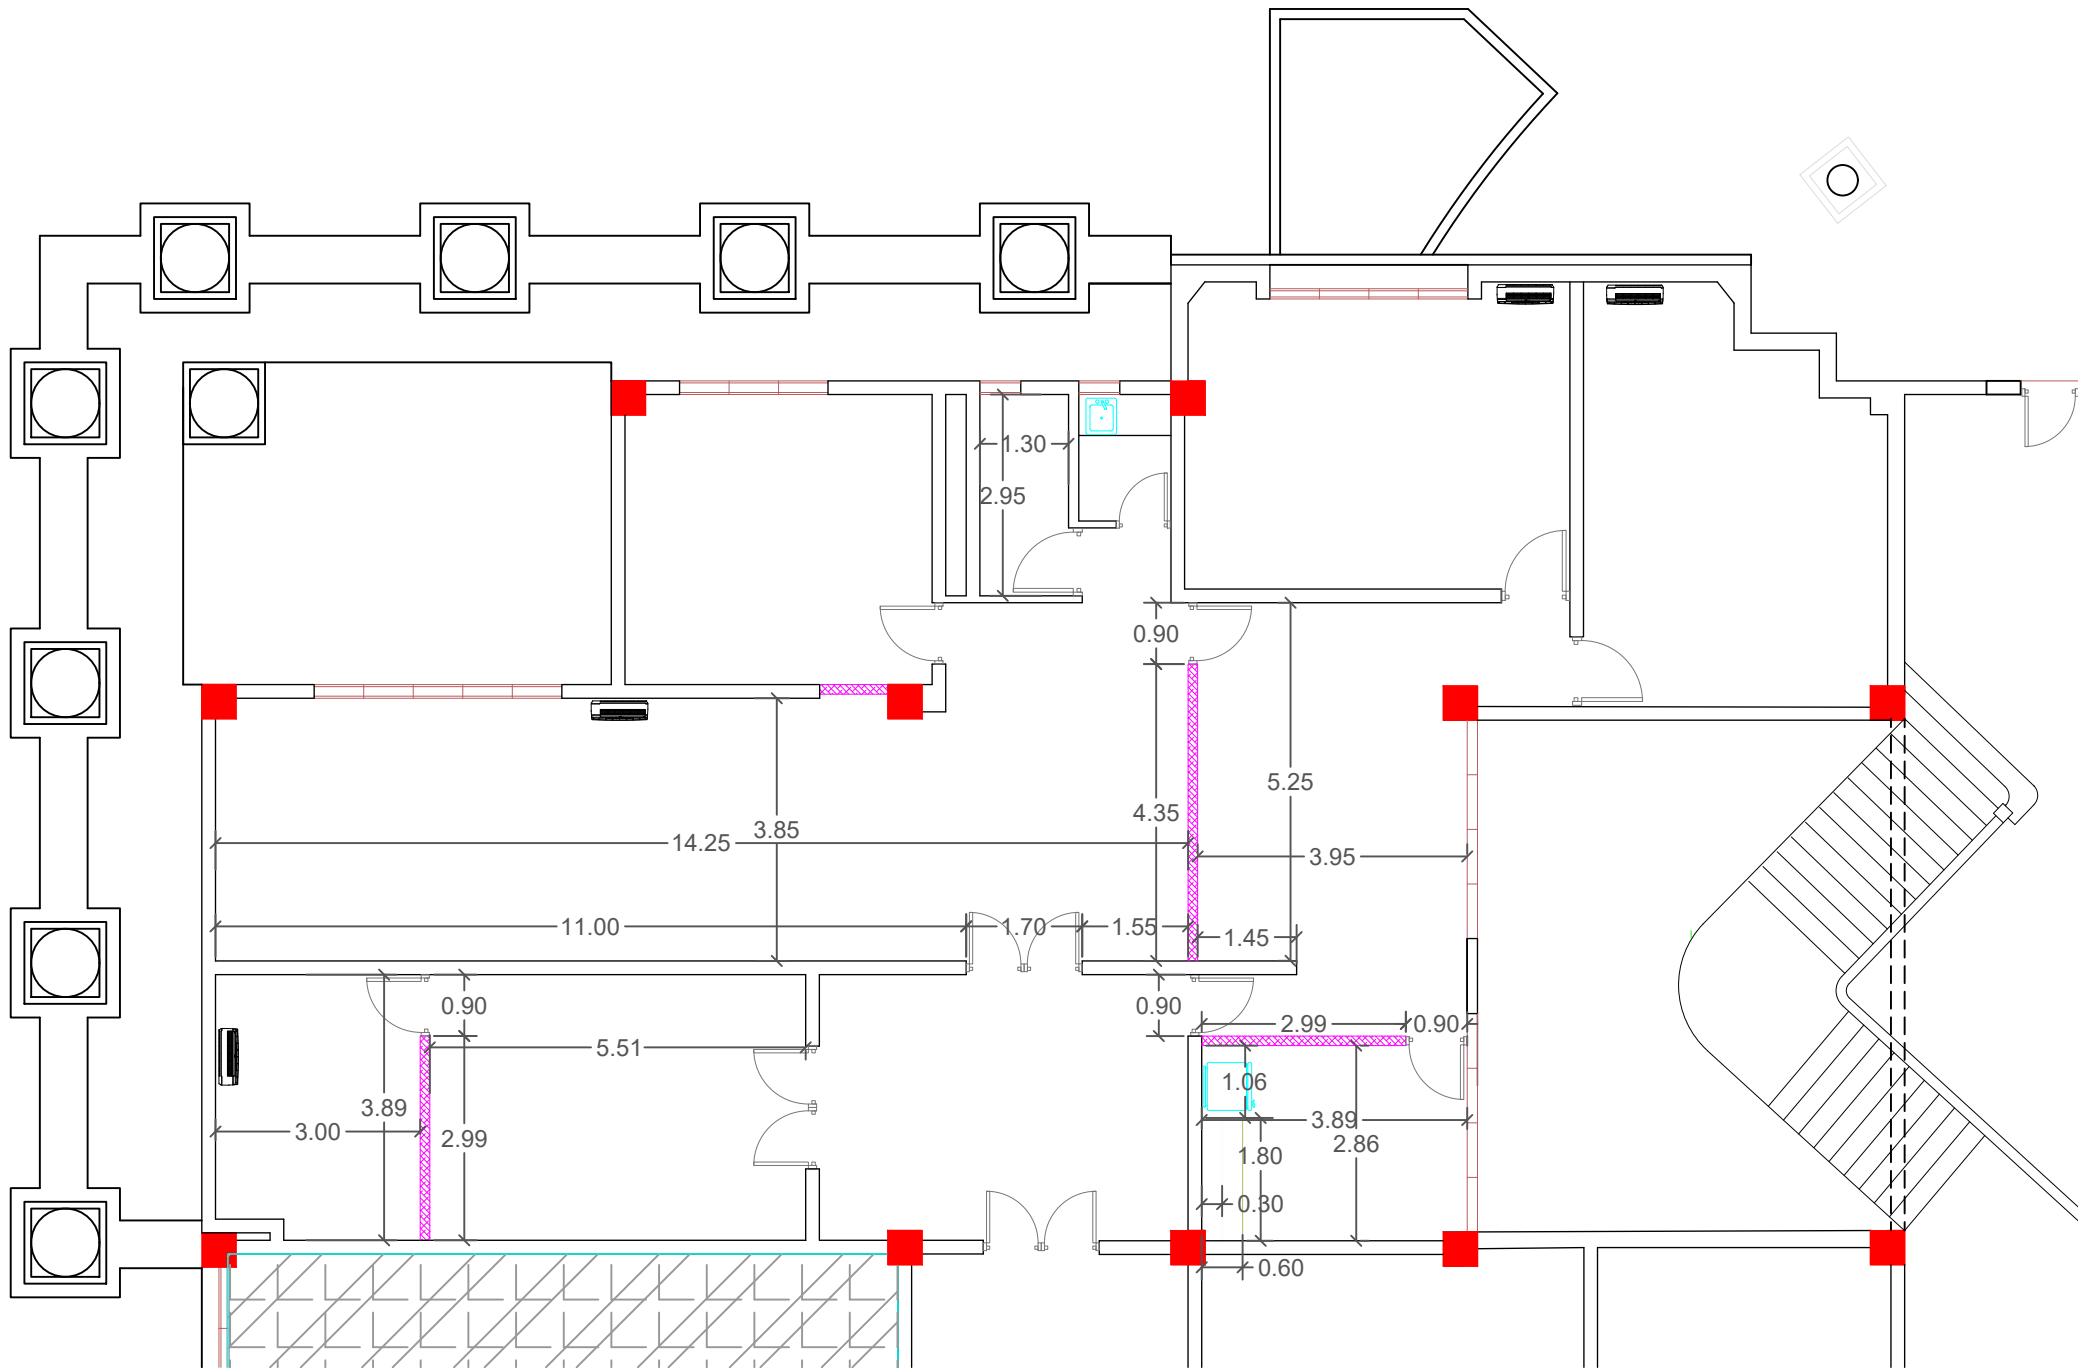

AREA 7MA SALA CIVIL Y 5TO JUZGADO INSTRUCCION
 PROPUESTA ARQUITECTONICA

ESCALA: 1:100

MODULO (C)

SALA DE AUDIENCIAS
JUZGADO DE TRABAJO

PROCURADURIA

INFORMATICA

DIMENSIONADA AREA ADMINISTRATIVA PROPIETA

ESCALA: 1:100

A104

SALA DE AUDIENCIAS
JUZGADO DE TRABAJO

PROCURADURIA

MODULO (C)

INFORMATICA

PROPUESTA AREA DE JUECES

ESCALA: 1:100

DIMENSIONADA CAMARA CIVIL Y COMERCIAL PROPUESTA

ESCALA: 1:100

17
A110