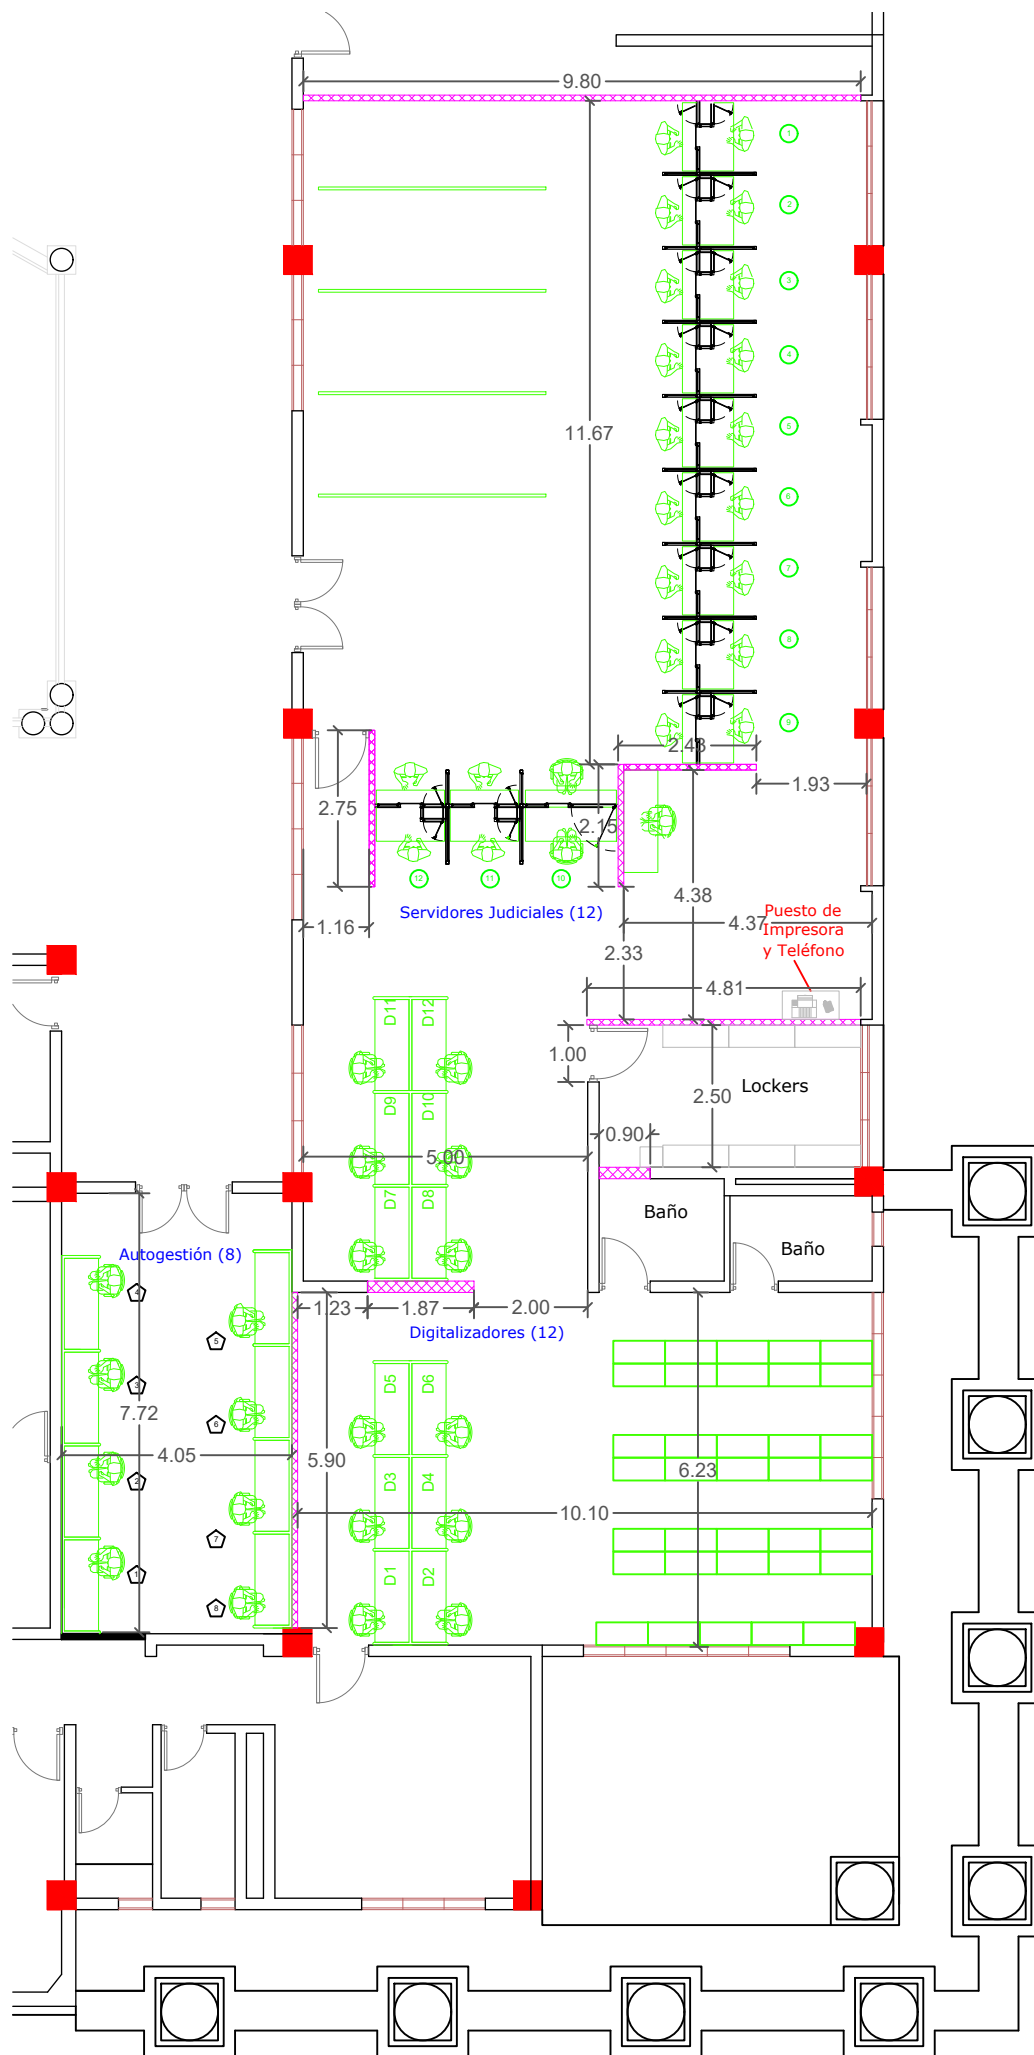

AREA 7MA SALA CIVIL Y 5TO JUZGADO INSTRUCCION
 PROPUESTA ARQUITECTONICA

ESCALA: 1:100

MODULO (C)

SALA DE AUDIENCIAS
JUZGADO DE TRABAJO

PROCURADURIA

INFORMATICA

DIMENSIONADA AREA ADMINISTRATIVA PROPIETA

ESCALA: 1:100

A104

SALA DE AUDIENCIAS
JUZGADO DE TRABAJO

PROCURADURIA

MODULO (C)

INFORMATICA

PROPUESTA AREA DE JUECES

ESCALA: 1:100

DIMENSIONADA CAMARA CIVIL Y COMERCIAL PROPUESTA

ESCALA: 1:100

17
A110