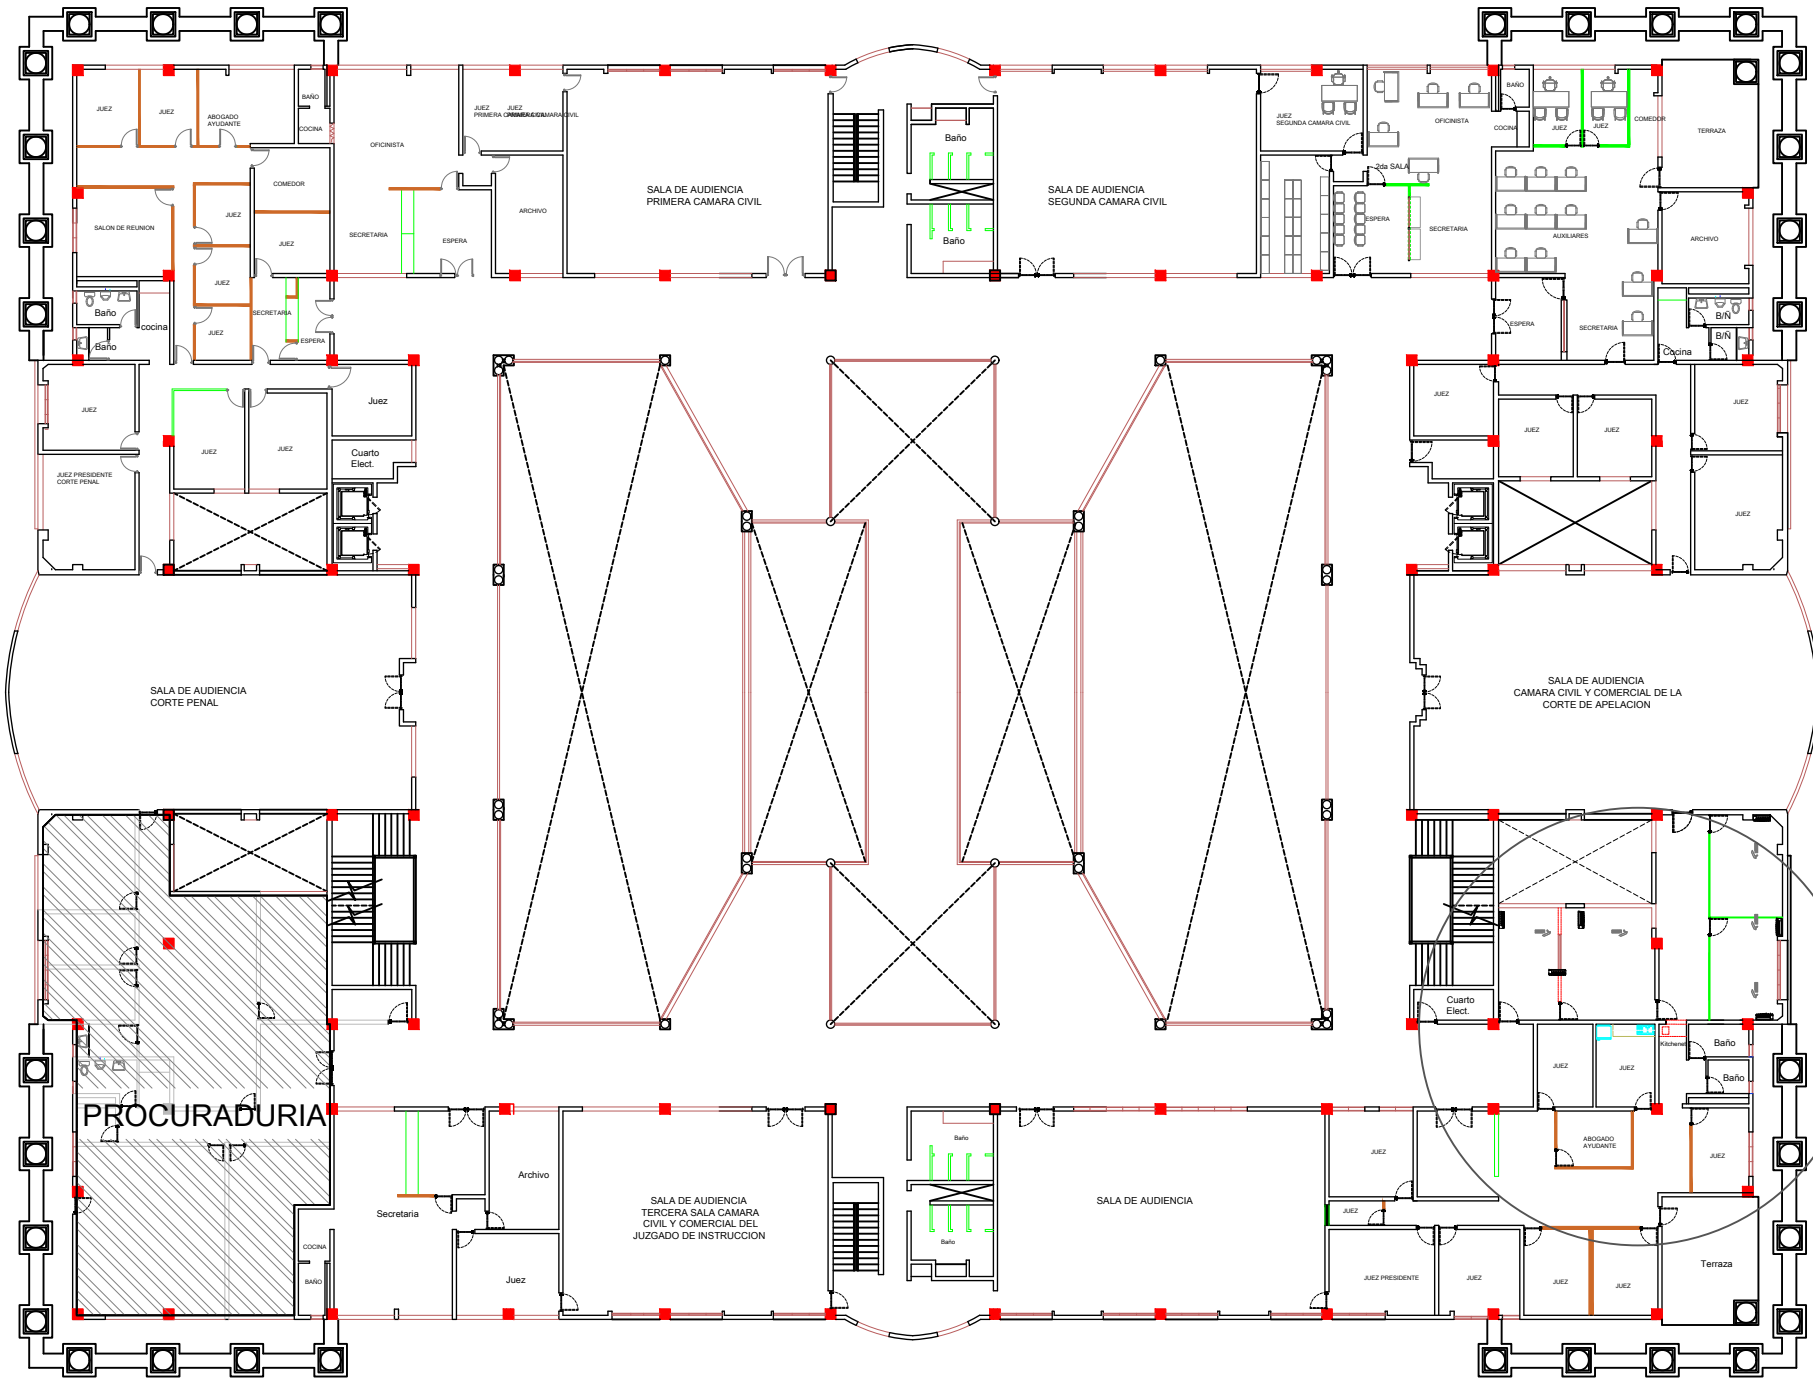

AREA 7MA SALA CIVIL Y 5TO JUZGADO INSTRUCCION
 PROPUESTA ARQUITECTONICA

ESCALA: 1:100

MODULO (C)

SALA DE AUDIENCIAS
JUZGADO DE TRABAJO

PROCURADURIA

INFORMATICA

DIMENSIONADA AREA ADMINISTRATIVA PROPIETA

ESCALA: 1:100

A104

SALA DE AUDIENCIAS
JUZGADO DE TRABAJO

PROCURADURIA

MODULO (C)

INFORMATICA

PROPUESTA AREA DE JUECES

ESCALA: 1:100

DIMENSIONADA CAMARA CIVIL Y COMERCIAL PROPUESTA

ESCALA: 1:100

17
A110