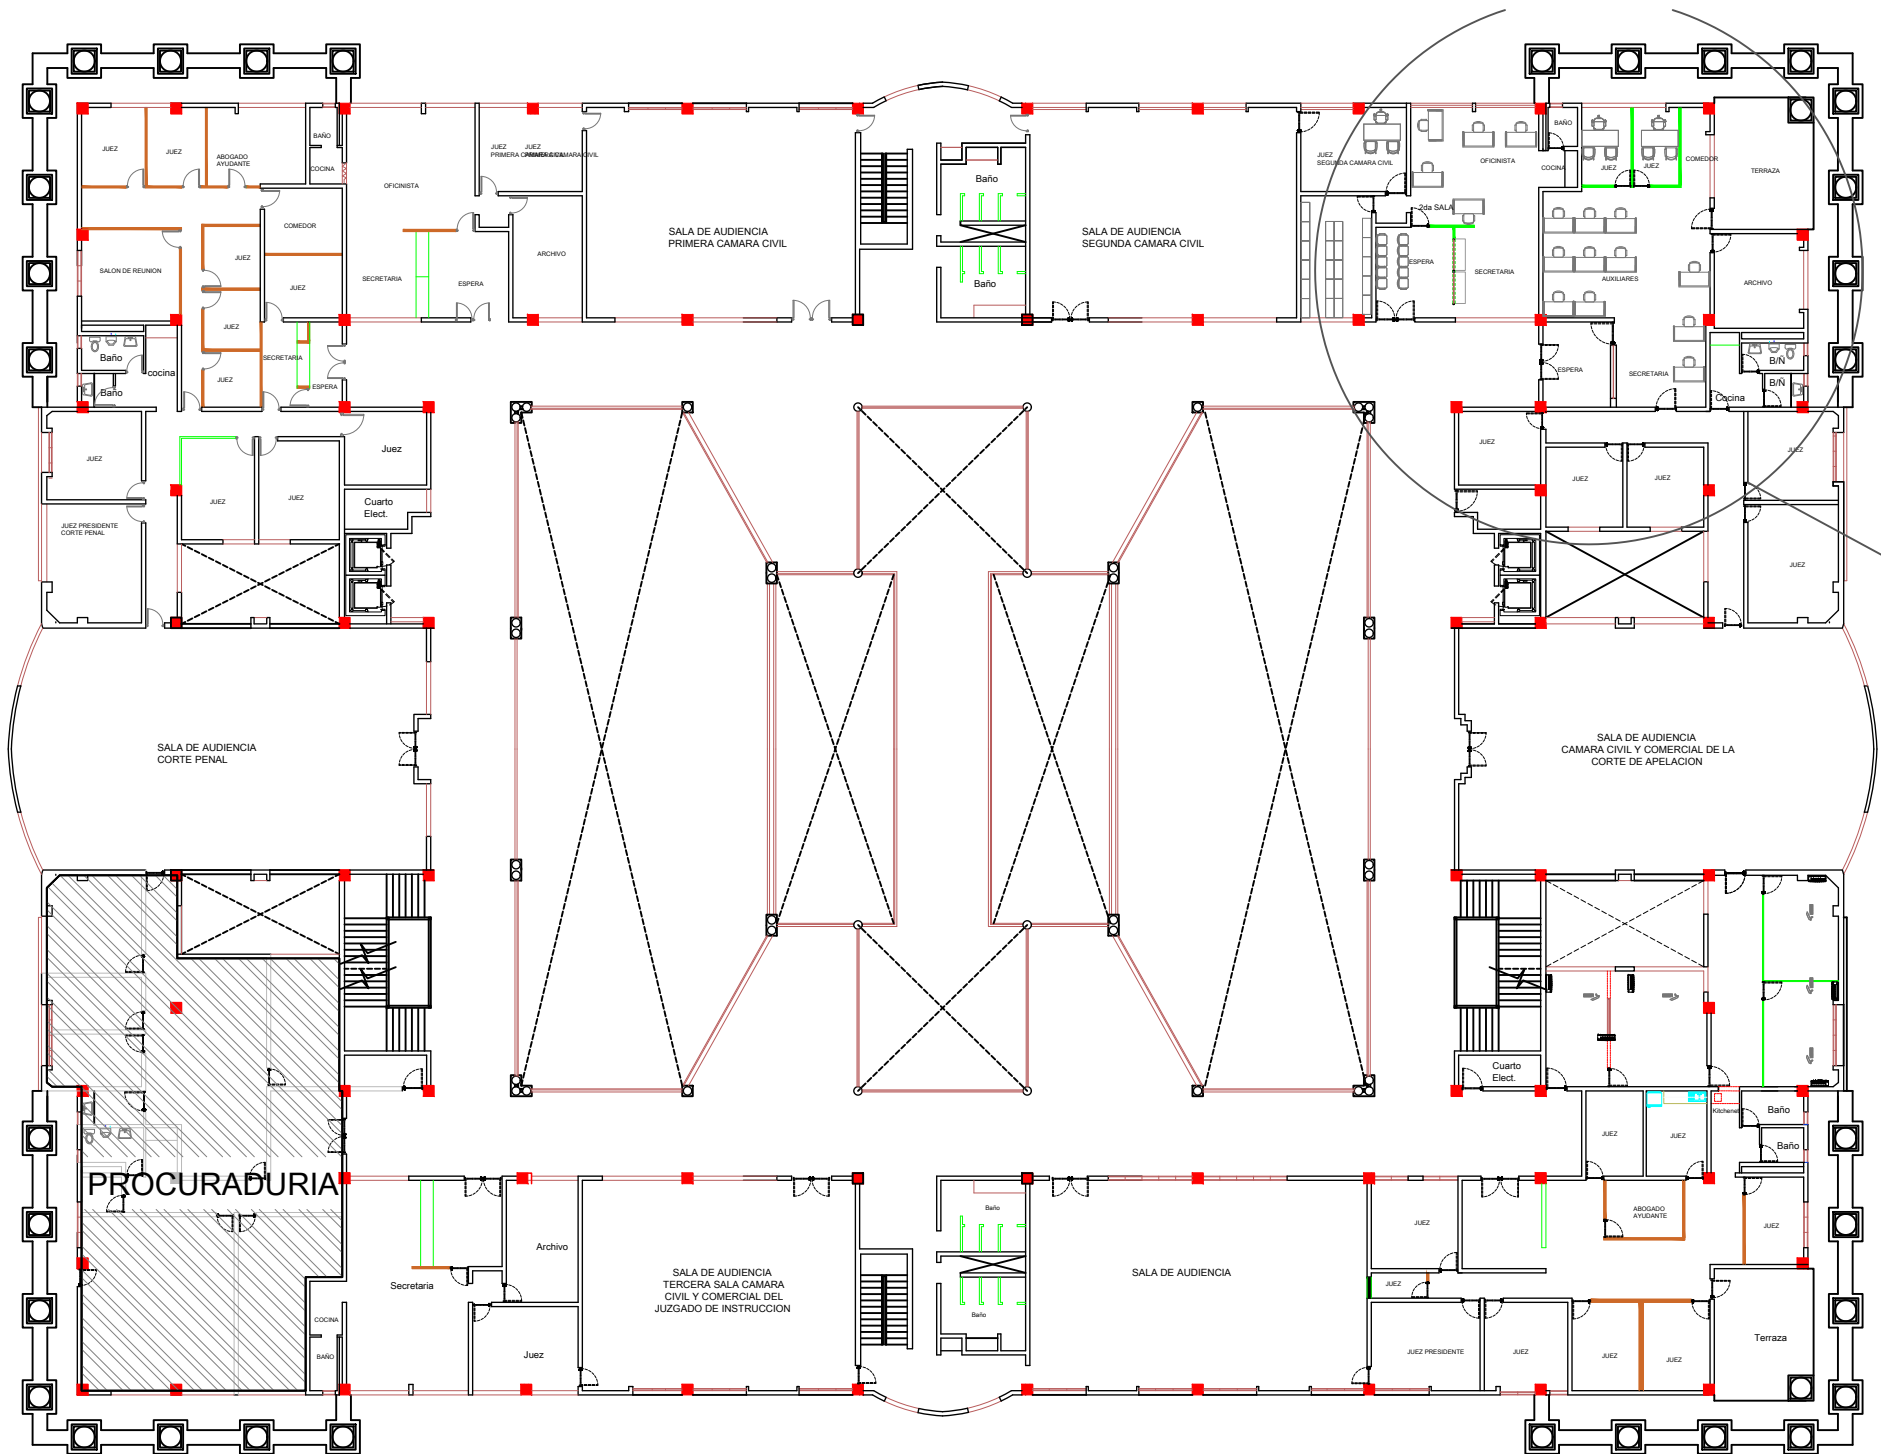

AREA 7MA SALA CIVIL Y 5TO JUZGADO INSTRUCCION
 PROPUESTA ARQUITECTONICA

ESCALA: 1:100

MODULO (C)

SALA DE AUDIENCIAS
JUZGADO DE TRABAJO

PROCURADURIA

INFORMATICA

DIMENSIONADA AREA ADMINISTRATIVA PROPIETA

ESCALA: 1:100

A104

SALA DE AUDIENCIAS
JUZGADO DE TRABAJO

PROCURADURIA

MODULO (C)

INFORMATICA

PROPUESTA AREA DE JUECES

ESCALA: 1:100

DIMENSIONADA CAMARA CIVIL Y COMERCIAL PROPUESTA

ESCALA: 1:100

17
A110